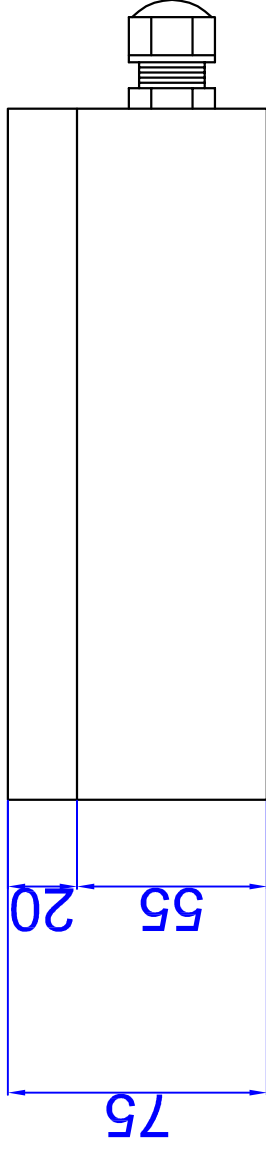

M4x32 -

4 отв.

крепление
герметичной
крышки

200

188

120

88

Ø4.2мм - 4 отв. сквозные
для крепления к поверхности

Габаритный чертеж

БП12-4-2,5А (3,7А;5А) АРКТИКА

НТФ ТИРЭКС

WWW.NTFREX.RU

Санкт-Петербург, ул. Курчатова, д. 9

Тел.: +7 (812) 606 6627