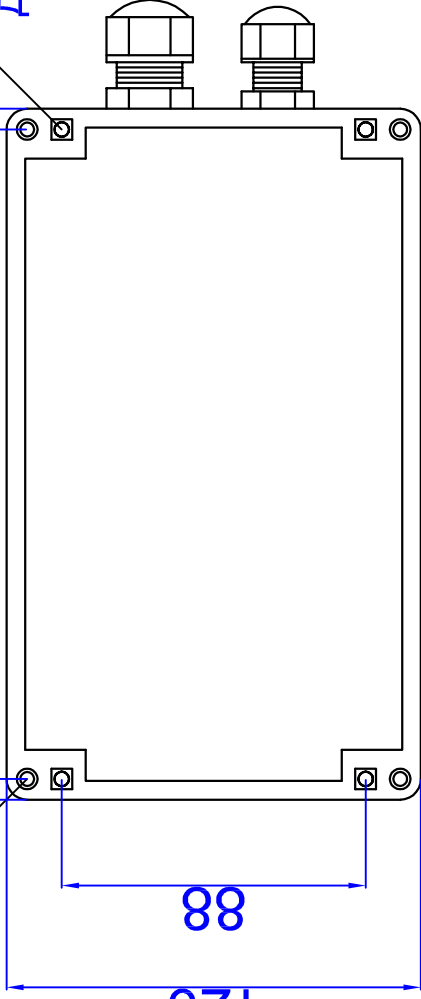

M4x32 -

4 отв.

крепление
герметичной
крышки

200

188

120

88

Ø4.2мм - 4 отв. сквозные
для крепления к поверхности

Габаритный чертеж

БП12-4-2,5А (3,7А;5А) АРКТИКА

НТФ ТИРЭКС

WWW.NTFREX.RU

Санкт-Петербург, ул. Курчатова, д. 9

Тел.: +7 (812) 606 6627